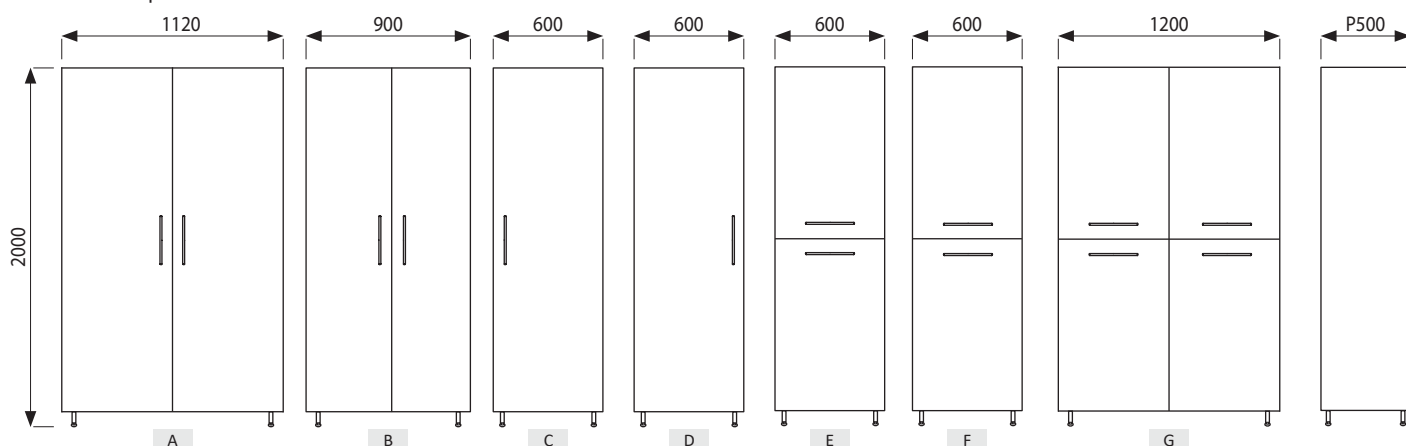

ARMOIRES ET VITRINES DE RANGEMENT

ARMOIRES PORTES PLEINES BATTANTES

Composition

- caisson et façade en panneau mélaminé blanc hydrofuge toutes faces, intérieur et extérieur,
- armoire sur pieds,
- bordure en ABS blanc,
- charnières invisibles avec ouverture à 165°,
- étagères réglables en hauteur sur taquets avec ferrure,
- poignées métalliques.
- serrure en option.

Description	Dimensions (L x P x H en mm)	Code
A - Armoire 2 portes L1200 - séparation centrale, 3 étagères par compartiment	1200 x 500 x 2000	ARP1220
B - Armoire 2 portes L900 - sans séparation centrale, 3 étagères	900 x 500 x 2000	ARP9020
C - Armoire 1 porte droite tirant, 3 étagères	600 x 500 x 2000	ARP6020D
D - Armoire 1 porte gauche tirant, 3 étagères	600 x 500 x 2000	ARP6020G
E - Armoire 2 portes droite tirant - 1 étagère par compartiment	600 x 500 x 2000	AR2P6020D
F - Armoire 2 portes gauche tirant - 1 étagère par compartiment	600 x 500 x 2000	AR2P6020G
G - Armoire 4 portes - 1 étagère par compartiment	1200 x 500 x 2000	AR4P1220
Serrure pour armoire porte pleine (unitaire et en option)	-	SARP

ARMOIRES À TIROIRS VERTICAUX

Composition

- caisson en panneau mélaminé blanc hydrofuge toutes faces, intérieur et extérieur,
- armoire sur pieds,
- bordures en ABS blanc,
- 2 tiroirs verticaux montés sur bras télescopiques (charge utile : 100 kg),
- 5 étagères à bords relevés par tiroir,
- accessoires de fixation murale : ce rangement doit impérativement être vissé au mur en partie haute (1 point de fixation),
- serrure en option.

Description	Dimensions (L x P x H en mm)	Code
A - Armoire 2 tiroirs verticaux	900 x 600 x 2000	ARTV900
B - Armoire 1 tiroir vertical	450 x 600 x 2000	ARTV450
Serrure pour tiroir vertical (unitaire et option)	-	SARTV