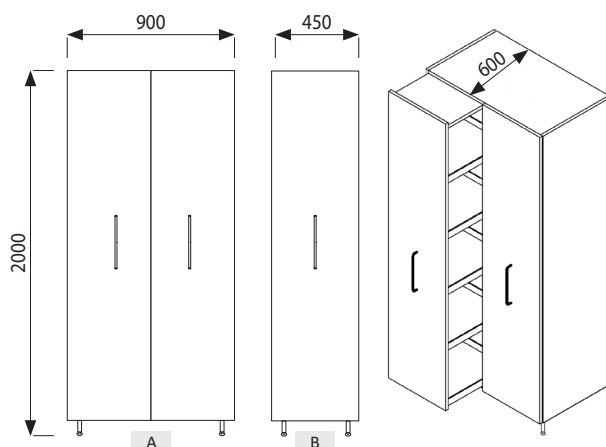

ARMOIRES ET VITRINES DE RANGEMENT

ARMOIRES PORTES PLEINES BATTANTES

Composition

- caisson et façade en panneau mélaminé blanc hydrofuge toutes faces, intérieur et extérieur,
- armoire sur pieds,
- bordure en ABS blanc,
- charnières invisibles avec ouverture à 165°,
- étagères réglables en hauteur sur taquets avec ferrure,
- poignées métalliques.
- serrure en option.

Description	Dimensions (L x P x H en mm)	Code
A - Armoire 2 portes L1200 - séparation centrale, 3 étagères par compartiment	1200 x 500 x 2000	ARP1220
B - Armoire 2 portes L900 - sans séparation centrale, 3 étagères	900 x 500 x 2000	ARP9020
C - Armoire 1 porte droite tirant, 3 étagères	600 x 500 x 2000	ARP6020D
D - Armoire 1 porte gauche tirant, 3 étagères	600 x 500 x 2000	ARP6020G
E - Armoire 2 portes droite tirant - 1 étagère par compartiment	600 x 500 x 2000	AR2P6020D
F - Armoire 2 portes gauche tirant - 1 étagère par compartiment	600 x 500 x 2000	AR2P6020G
G - Armoire 4 portes - 1 étagère par compartiment	1200 x 500 x 2000	AR4P1220
Serrure pour armoire porte pleine (unitaire et en option)	-	SARP

ARMOIRES À TIROIRS VERTICAUX

Composition

- caisson en panneau mélaminé blanc hydrofuge toutes faces, intérieur et extérieur,
- armoire sur pieds,
- bordures en ABS blanc,
- 2 tiroirs verticaux montés sur bras télescopiques (charge utile : 100 kg),
- 5 étagères à bords relevés par tiroir,
- accessoires de fixation murale : ce rangement doit impérativement être vissé au mur en partie haute (1 point de fixation),
- serrure en option.

Description	Dimensions (L x P x H en mm)	Code
A - Armoire 2 tiroirs verticaux	900 x 600 x 2000	ARTV900
B - Armoire 1 tiroir vertical	450 x 600 x 2000	ARTV450
Serrure pour tiroir vertical (unitaire et option)	-	SARTV