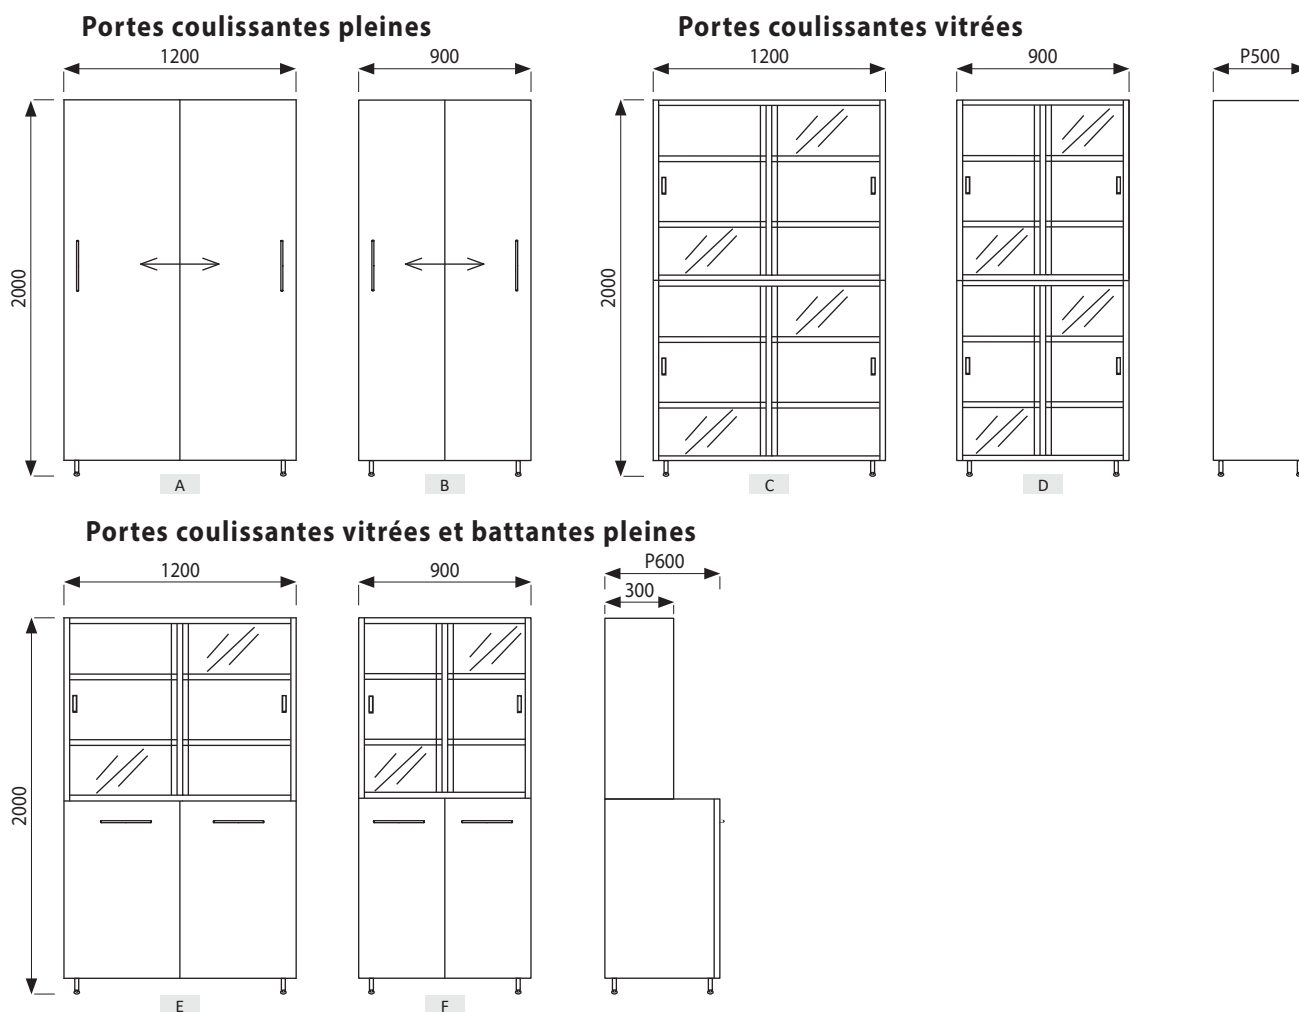

ARMOIRES ET VITRINES DE RANGEMENT

ARMOIRES HAUTES PORTES COULISSANTES

Composition

- caisson en panneau mélaminé blanc hydrofuge toutes faces, intérieur et extérieur,
- armoire sur pieds,
- bordures en ABS blanc- tablette réglable en hauteur sur taquets,
- pièces de fixation murale (inclus),
- portes pleines coulissantes et battantes ou portes vitrées (verre securit tempéré épaisseur 6 mm).

Description	Dimensions (L x P x H en mm)	Code
Portes coulissantes pleines		
A - Armoire 2 portes L1200 - séparation centrale, 3 étagères/compartiment	1200 x 500 x 2000	ARPC1220
B - Armoire 2 portes L900 - sans séparation centrale, 3 étagères	900 x 500 x 2000	ARPC9020
Portes coulissantes vitrées		
C - Armoire 4 portes L1200 - séparation centrale, 2 étagères/compartiment	1200 x 500 x 2000	ARVC1220
D - Armoire 4 portes L900 - sans séparation centrale, 2 étagères/compartiment	900 x 500 x 2000	ARVC9020
Portes coulissantes vitrées et battantes pleines		
E - Armoire mixte L1200 - séparation centrale, 2 étagères/compartiment	1200 x 600 x 2000	ARM1220
F - Armoire mixte L900 - sans séparation centrale, 2 étagères/compartiment	900 x 600 x 2000	ARM9020
Accessoires		
Serrure pour porte pleine coulissante (unitaire et en option)	-	SARPC
Serrure pour vitre coulissante (unitaire et en option)	-	SARVC
Serrure pour porte pleine battante (unitaire et en option)	-	SARP