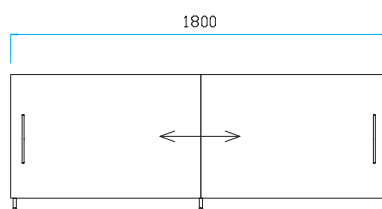

C MAP1860 / MAP1875