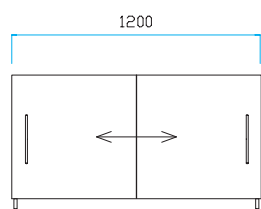

MEUBLES BAS TYPE "BAHUT"

| Description | Dimensions (L x P x H en mm) | | Code | Description | Dimension (L x P x H en mm) | | Code |
|--|------------------------------|-----------------|------------|-----------------------|-----------------------------|------------|------|
| Profondeur 600 | | | | Profondeur 750 | | | |
| A | 1200 | 1200 x 600 x 80 | MAP1260 | 1200 | 1200 x 750 x 80 | MAP1275 | |
| B | 1500 | 1500 x 600 x 80 | MAP1560 | 1500 | 1500 x 750 x 80 | MAP1575 | |
| C | 1800 | 1800 x 600 x 80 | MAP1860 | 1800 | 1800 x 750 x 80 | MAP1875 | |
| Option : revêtement en verre 6 mm | | | | | | | |
| | 1200 | 1200 x 600 x 80 | VET1260MAP | 1200 | 1200 x 750 x 80 | VET1275MAP | |
| | 1500 | 1500 x 600 x 80 | VET1560MAP | 1500 | 1500 x 750 x 80 | VET1575MAP | |
| | 1800 | 1800 x 600 x 80 | VET1860MAP | 1800 | 1800 x 750 x 80 | VET1875MAP | |