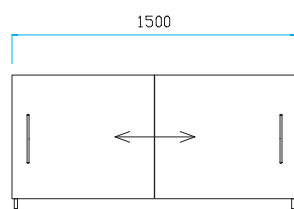

B MAP1560 / MAP1575